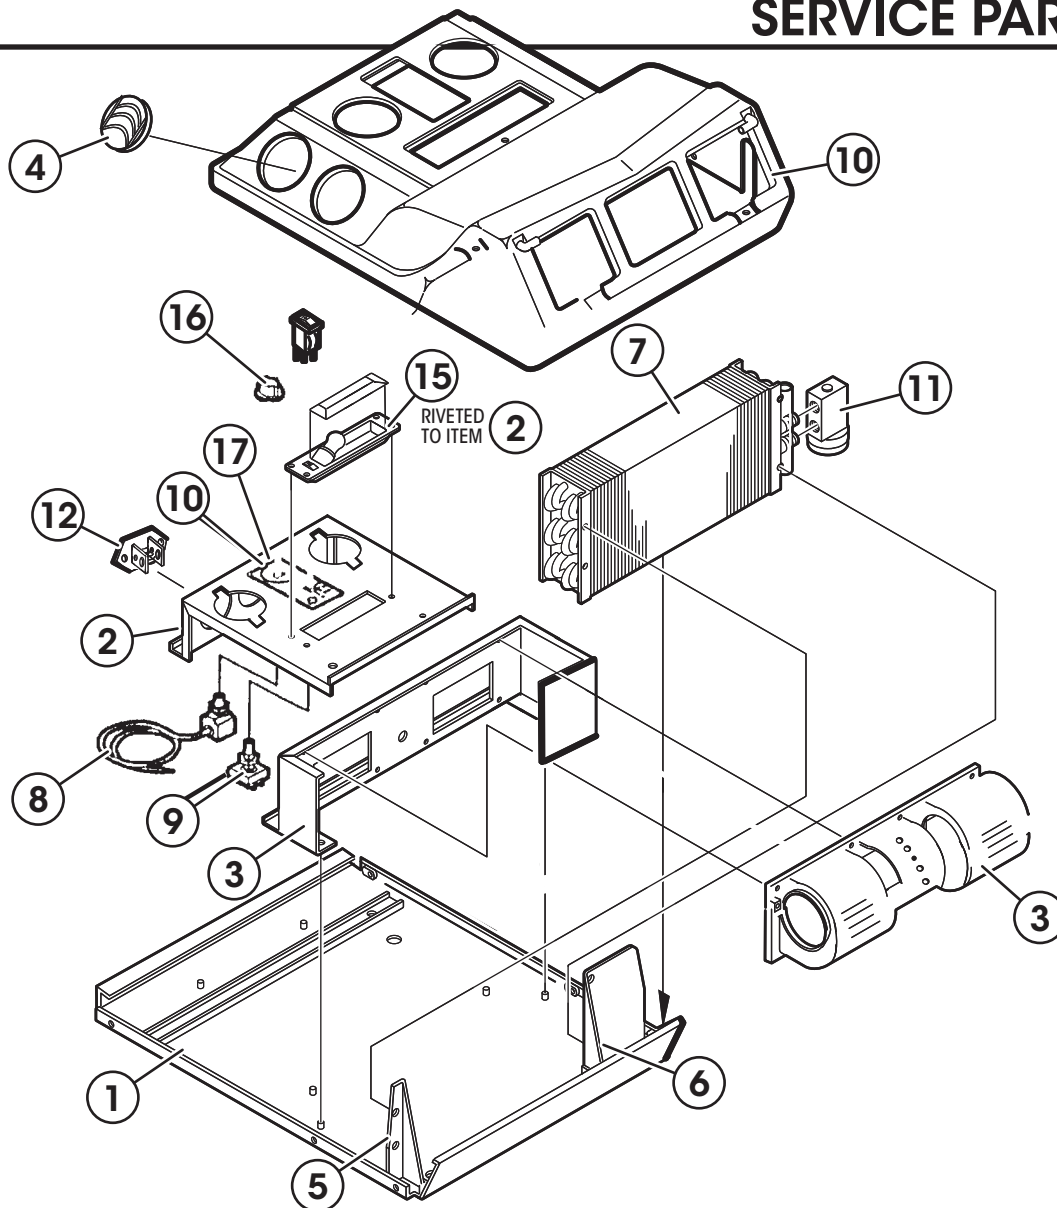

# Headliner Air Conditioner Model R-2000-11

## SERVICE PARTS LIST

ITEM	NOTE	PART NO.	DESCRIPTION	CAT. NO.
1		RD-2-2994-OP	Base Plate Assembly	
2		RD-2-2997-1P	Control Panel Assembly	
3		RD-5-14191-OP	Motor Blower Mount Assembly 12V	
4		RD-5-10236-OP	Louver Assembly	72R3135
5		RD-2-0986-1P	Retainer - BTM HDR	
6		RD-2-3003-1P	Retainer - TOP HDR	
7		RD-2-0993-1P	Evaporator Assembly	76R5200
8		RD-4125-36	Thermostat	71R2250
9		RD-5-3646-OP	Switch - 3 Speed Fan	
10		RD-2-5853-OP	Cover Assembly	

ITEM	NOTE	PART NO.	DESCRIPTION	CAT. NO.
11		RD-5-6868-OP	Expansion Valve	71R8300
12		RD-5-3647-OP	Resistor	71R1450
13	A	RD-2-3135-OP	Wire Harness Assembly	
14	A	RD-2-1017-OP	Foam - Evaporator	
15		RD-5-8535-OP	Dome Light Assembly	71R1626
16		RD-5-8812-OP	Knob (2)	71R4015
17		RD-2-0851-1P	Label	
18	B	RD-2-2997-2P	Control Panel Assembly	
19	B	RD-5-8526-1P	Motor Blower Assembly 24V	73R5514
20	B	RD-5-5037-OP	Light Bulb - 24 volt	